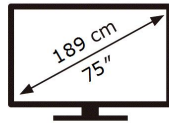

**ENERGY**

SAMSUNG

HG75ET690UB

**185** kWh/1000h

ABCDEF **G**

**230** kWh/1000h

3840 px

2160 px